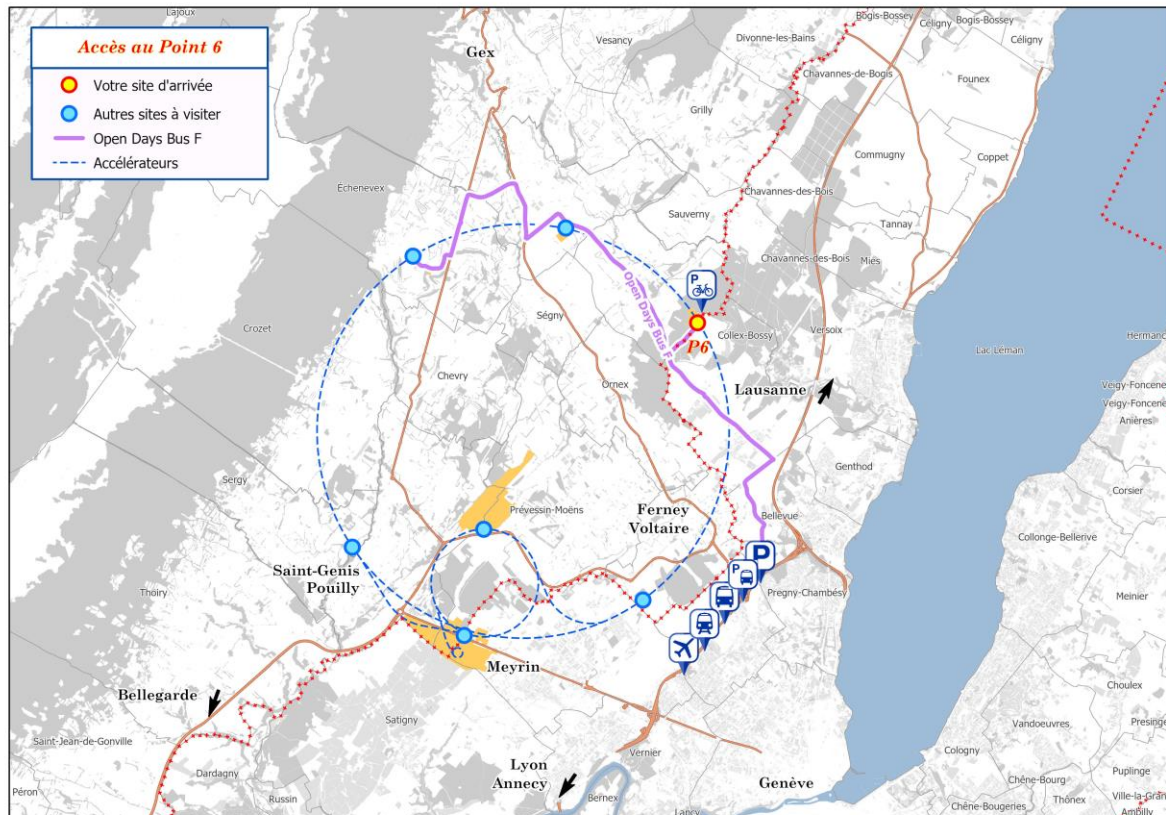

## POINT 6 : ACCÉLÉRATEUR LHC

Pour des raisons de sécurité seront **fermées** :

- La *Route de l'Europe*
- La *Route de la vie Chenaille* à Echenevex, entre la D984C et l'angle de la *route François Estier*
- La *Route de Meyrin* du rond-point de la *Porte de France* jusqu'à la *route du Mandement*
- La *Route de Meyrin* à Ferney Voltaire, en France, et l'*avenue Auguste-François Dubois*, en Suisse, dans le sens France-Suisse

Vous pourrez rejoindre le site avec la **navette F**.

De ce point, vous êtes en mesure d'aller aux points suivants :

- **Point 5 CMS** avec la **navette F**
- **Point 4 LHC** avec la **navette F**