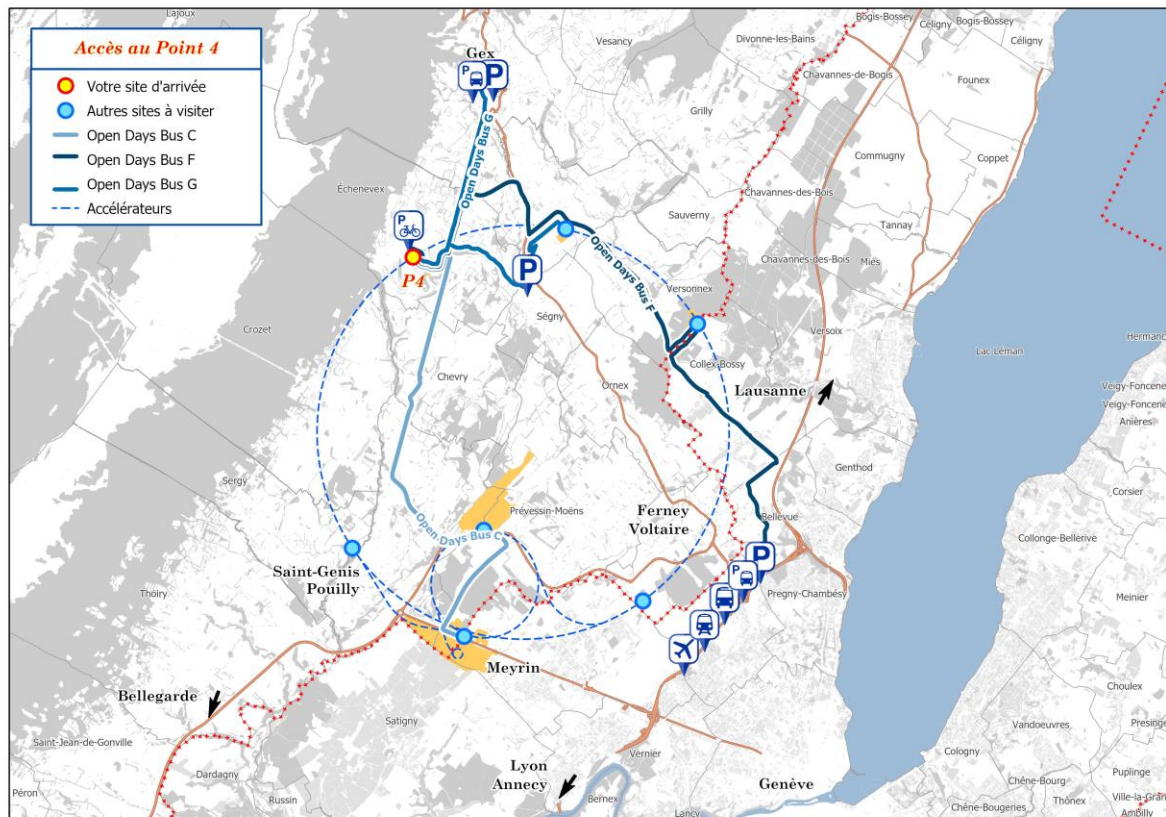

## POINT 4 : RADIOFRÉQUENCE LHC

Pour des raisons de sécurité seront **fermées** :

- La *Route de l'Europe*
- La *Route de la vie Chenaille* à Echenevex, entre la D984C et l'angle de la *route François Estier*
- La *Route de Meyrin* du rond-point de la *Porte de France* jusqu'à la *route du Mandement*
- La *Route de Meyrin* à Ferney Voltaire, en France, et l'*avenue Auguste-François Dubois*, en Suisse, dans le sens France-Suisse.

Si vous arrivez en **vélo**, des places vous seront réservées sur place.

Si vous arrivez en **bus privé**, des places vous seront dédiées à Gex Perdtemps (Saint-Genis-Pouilly) et au P47 (Palexpo).

Si vous arrivez en **voiture ou en moto**, des places de stationnement sont prévues en certains endroits, avec des services de navettes jusqu'aux différents points d'entrée du CERN. Pensez au covoiturage.

Vous pourrez rejoindre le site avec la **navette F**.

---

De ce point, vous êtes en mesure d'aller aux points suivants :

- **Meyrin/Point 1: ATLAS** avec la **navette C**
- **Point 6 LHC** avec la **navette F**
- **Point 5 CMS** avec la **navette F ou G**